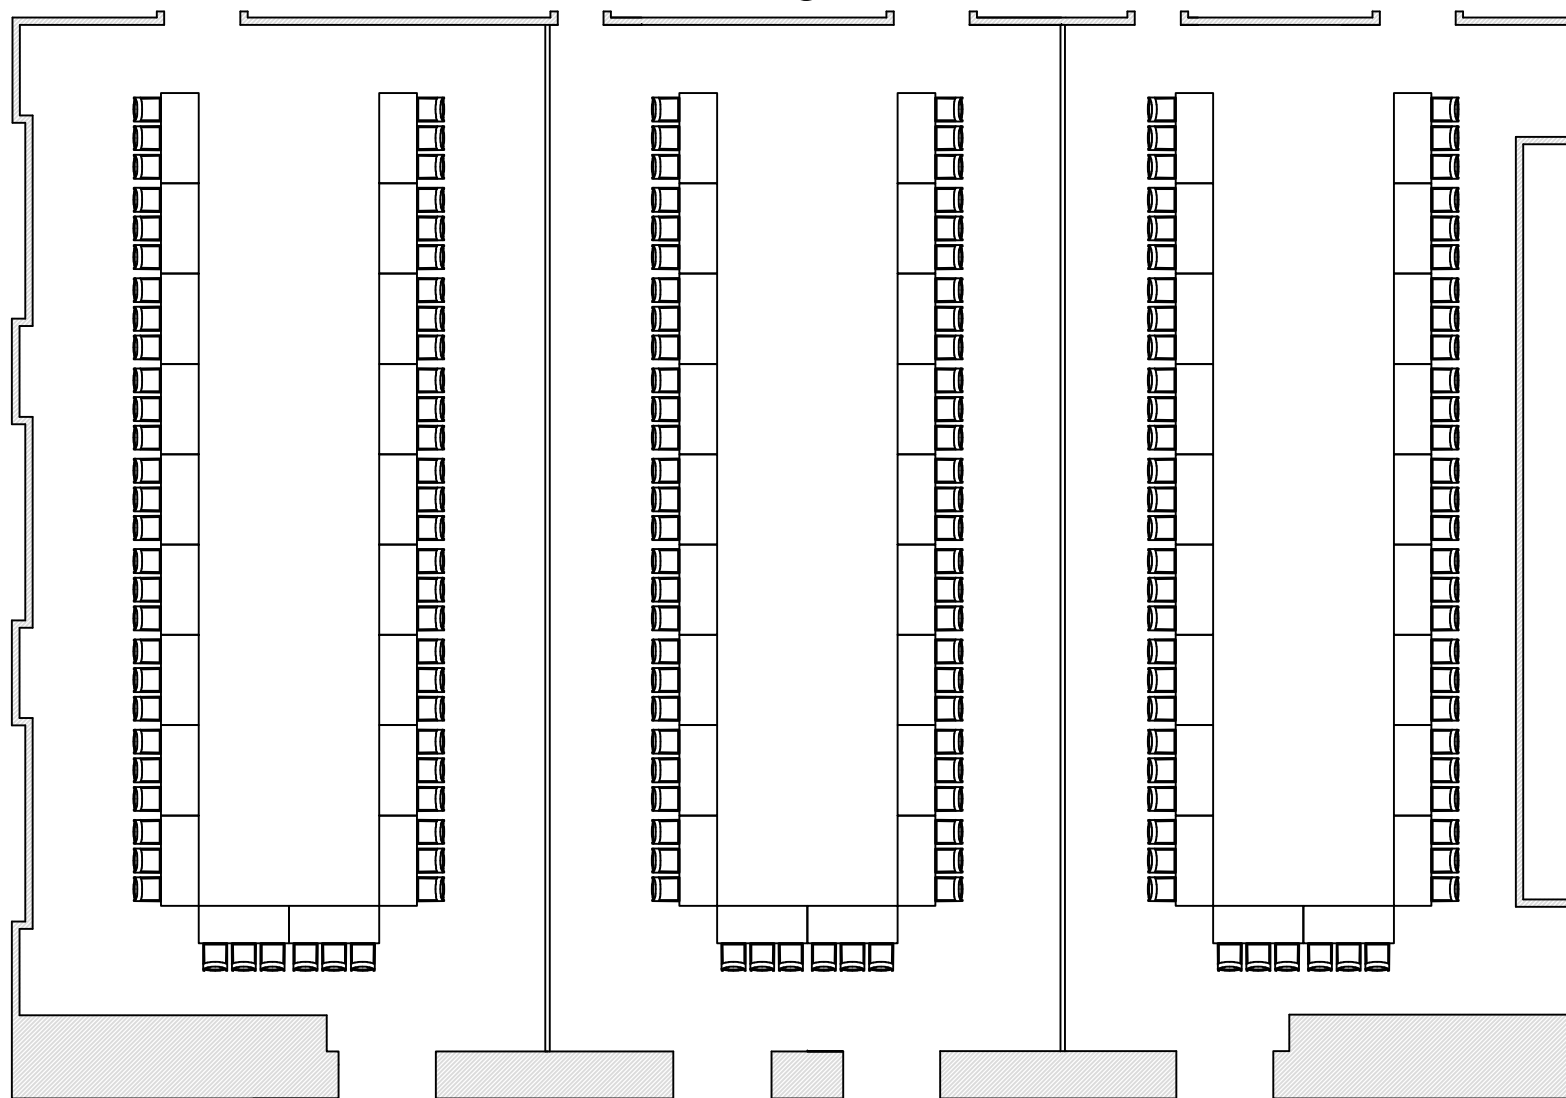

Corridor de services

Suzor

Kreighoff

Borduas

**LE
CONCORDE**

SALLE: SALLE DE BAL

CLIENT:

FAIT LE:

FICHER:

PAX: 60

FAIT PAR:
COORDO

DATE:

STYLE: U-SHAPE