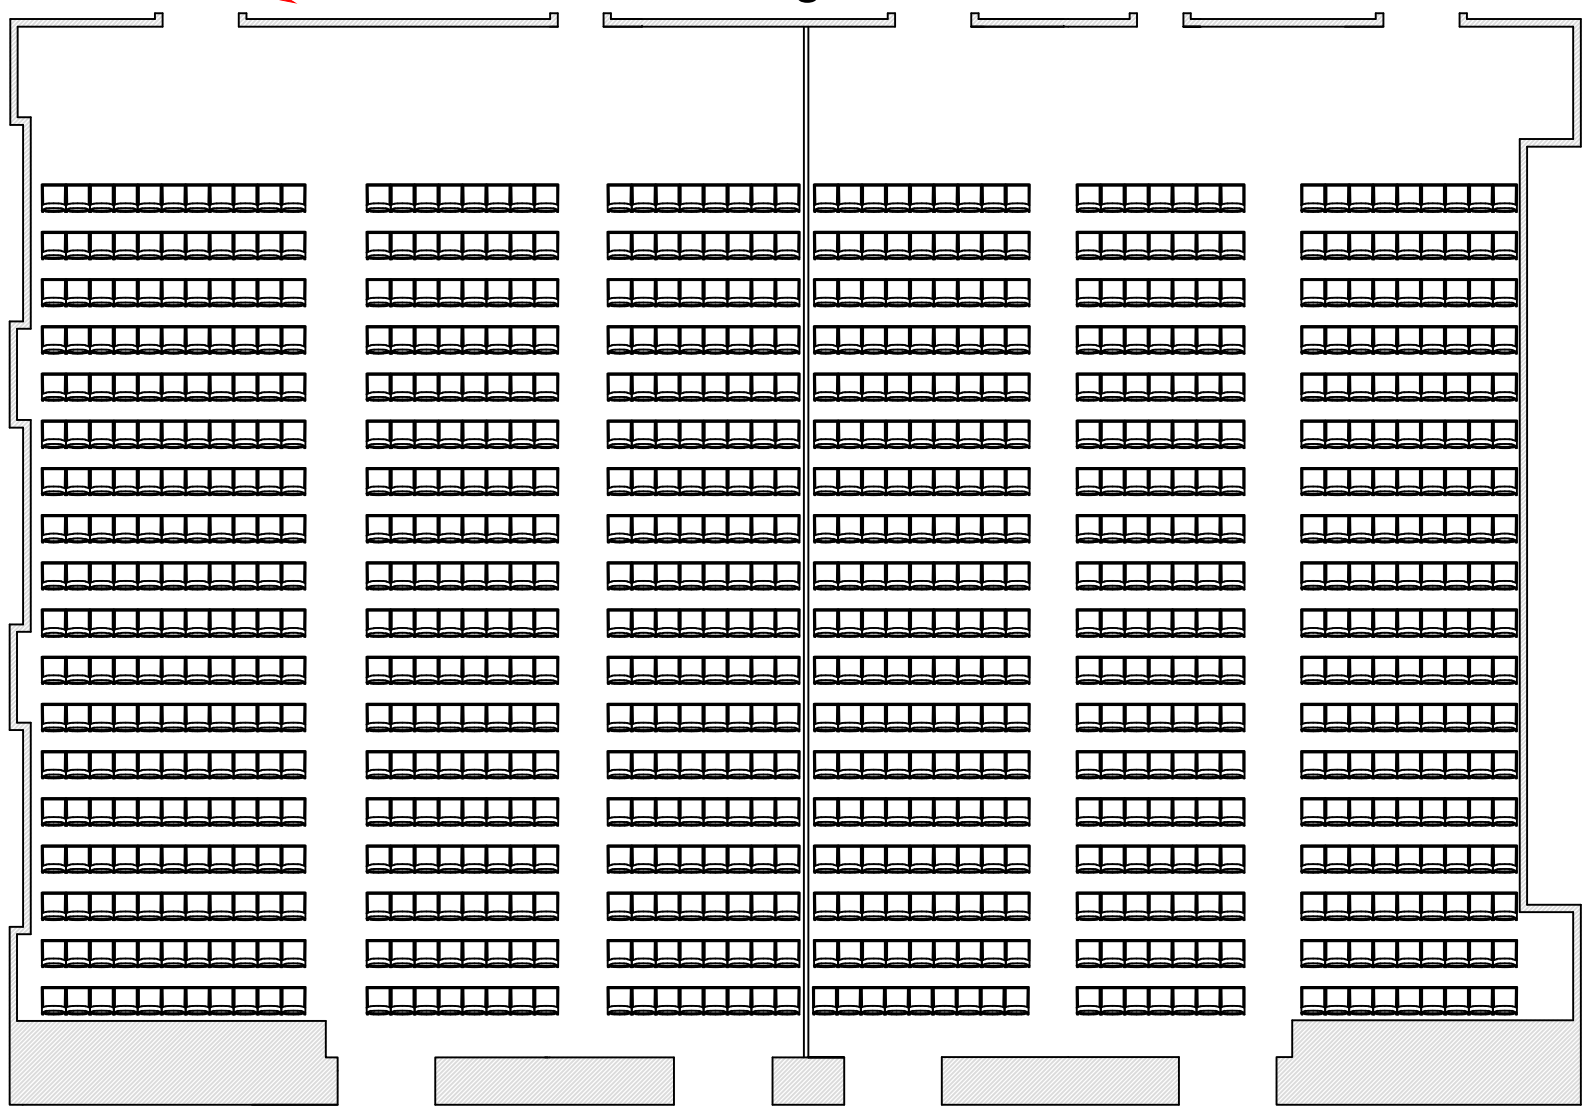

Panneau électrique

Corridor de services

Suzor

Kreighoff

Borduas

# LE CONCORDE

SALLE: SUZOR-CÔTÉ/KRIEGHOFF 1 ET BORDUAS/KRIEGHOFF 2			
CLIENT:		FAIT LE:	
FICHER:		PAX: SUZOR 486/BORDUAS 450	FAIT PAR: COORDO
DATE:		STYLE: THÉÂTRE	