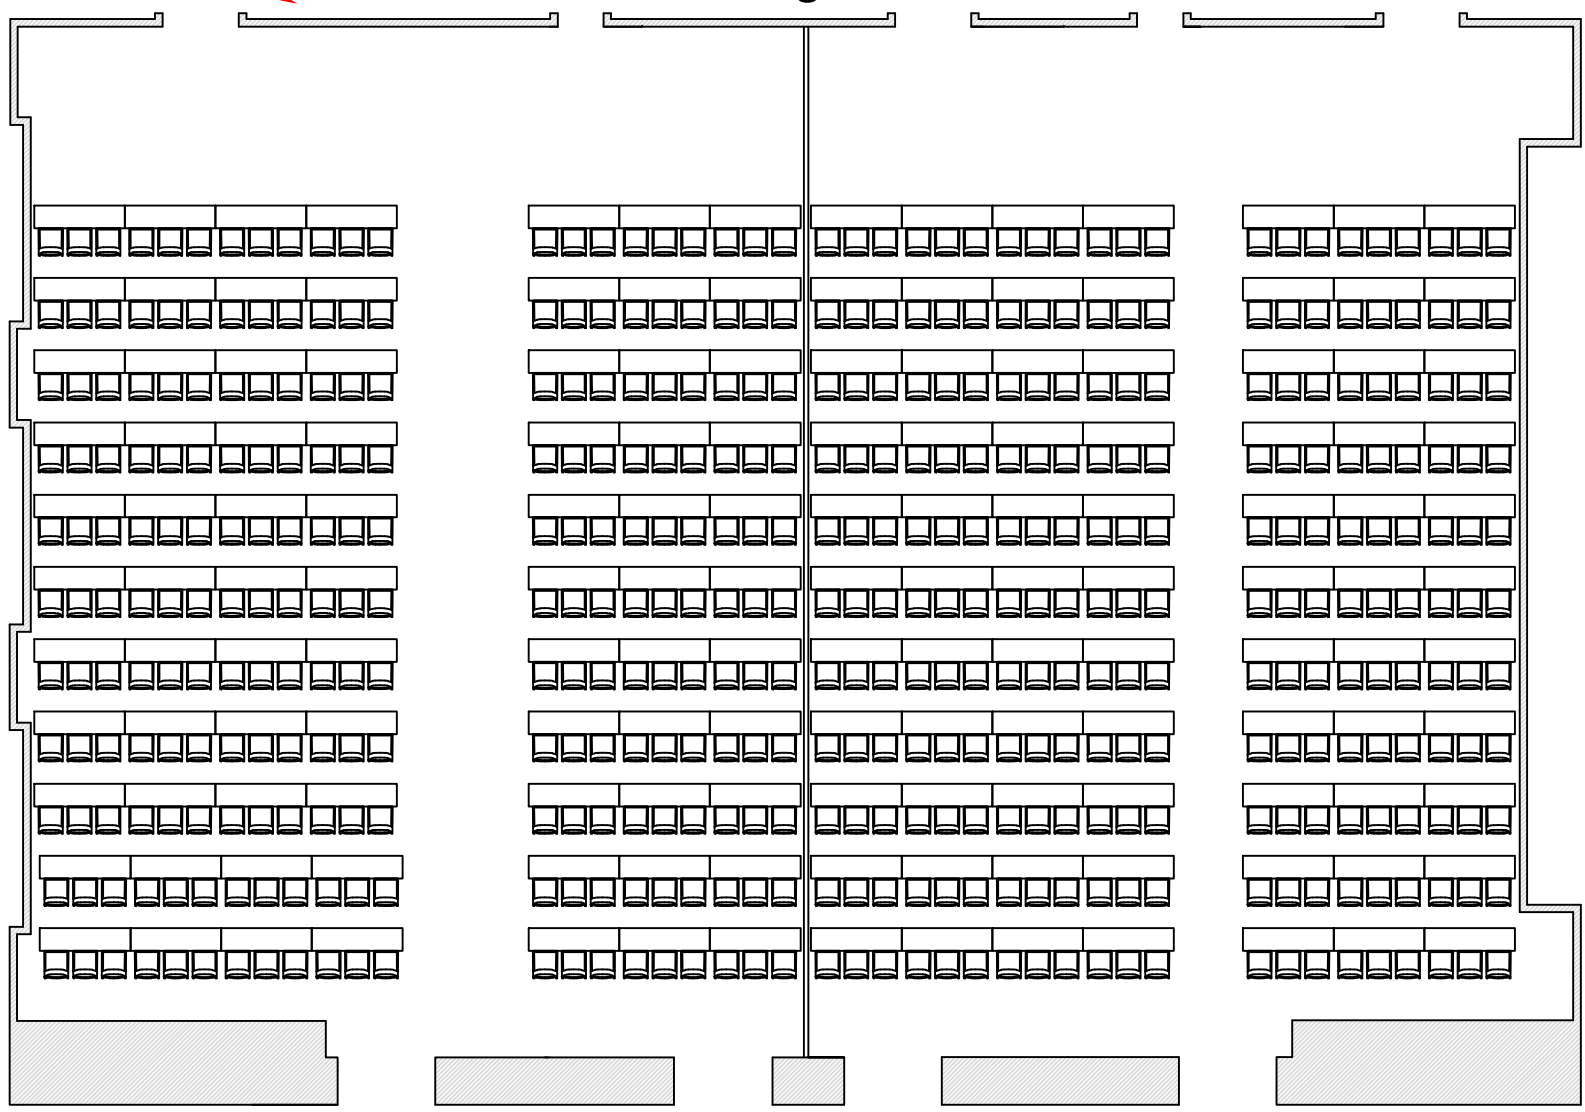

Panneau électrique

Corridor de services

Suzor

Kreighoff

Borduas

LE
CONCORDE

SALLE: SALLE DE BAL			
CLIENT:		FAIT LE:	
FICHIER:		PAX: 231/SALLE	FAIT PAR: COORDO
DATE:		STYLE: ÉCOLE TABLE 18"	