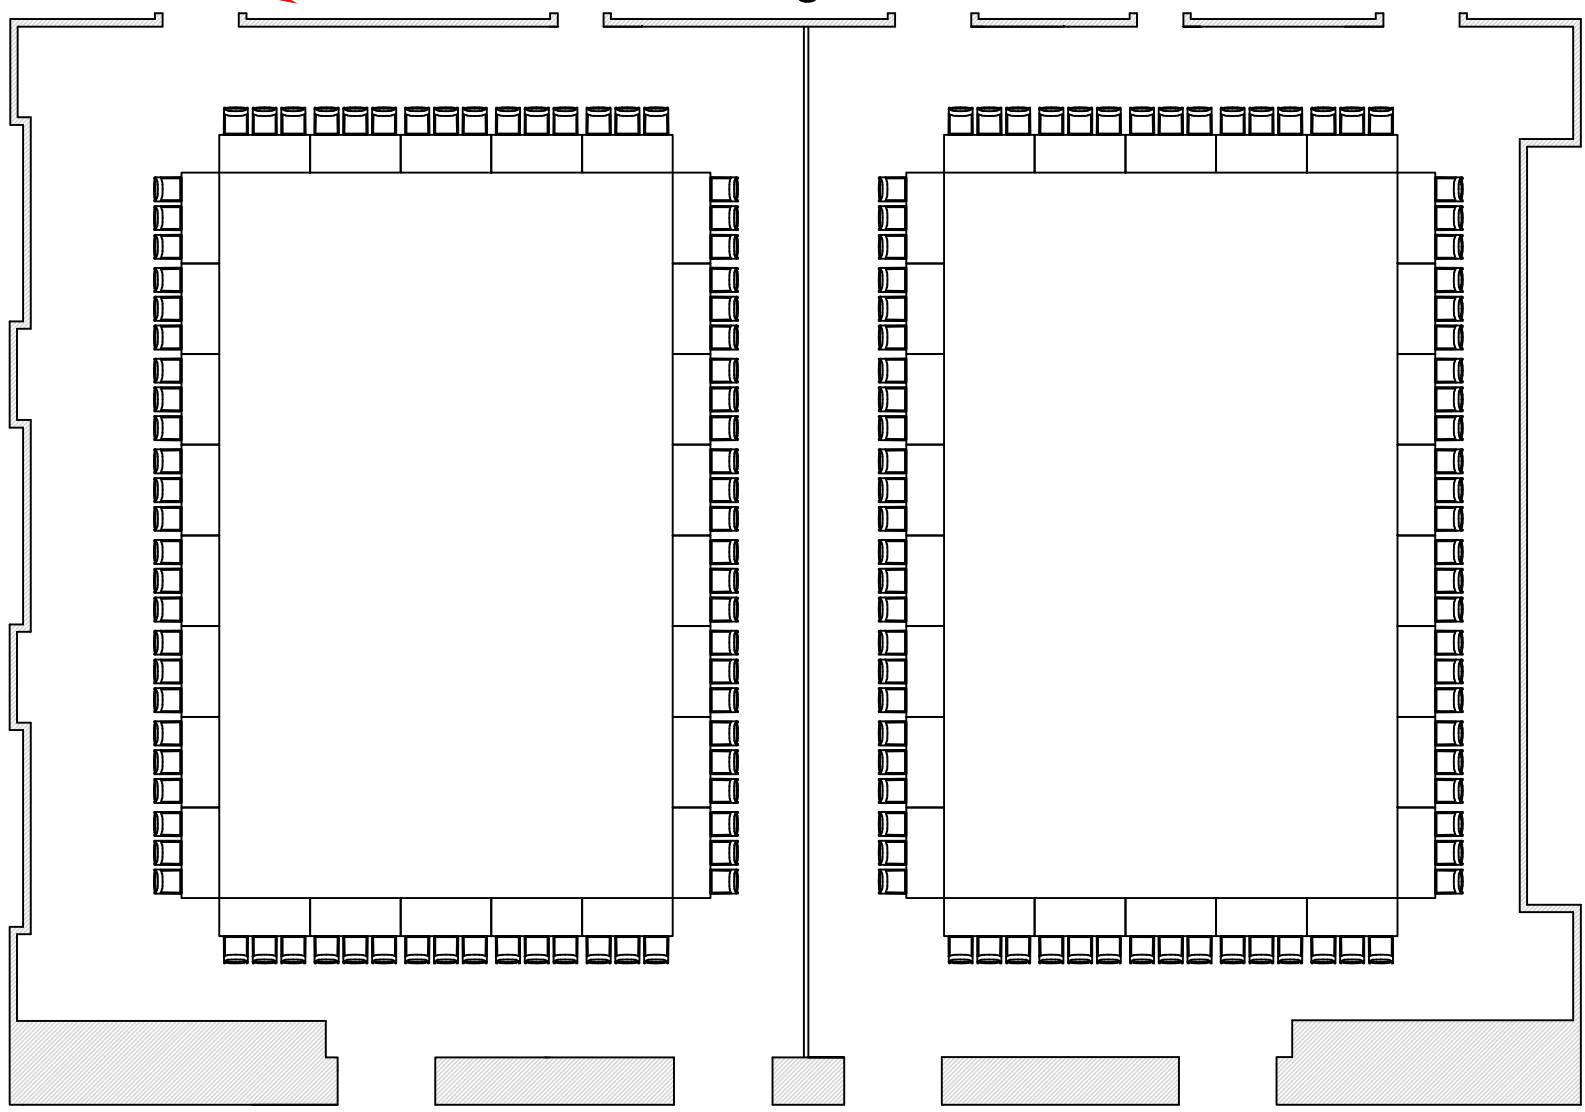

Panneau électrique

Corridor de services

Suzor

Kreighoff

Borduas

# LE CONCORDE

SALLE: SALLE DE BAL			
CLIENT:		FAIT LE:	
FICHER:		PAX: 78	FAIT PAR: COORDO
DATE:		STYLE: CARRÉ CENTRE OUVERT	