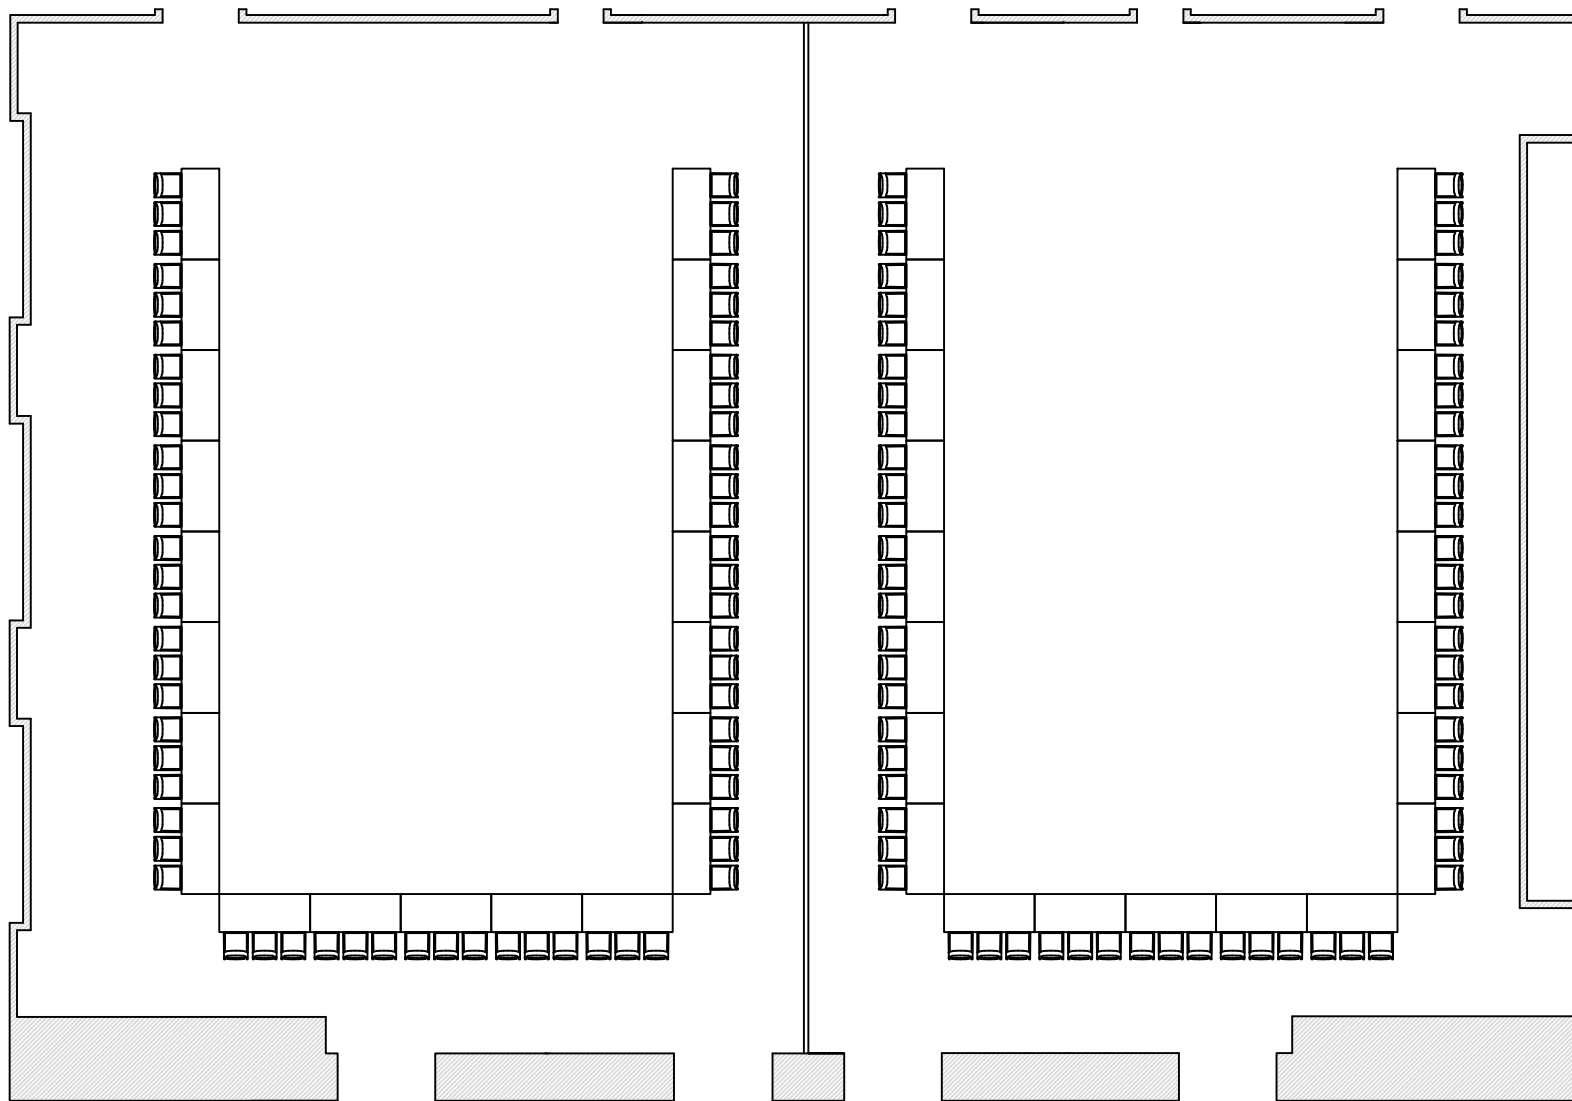

Panneau électrique

Corridor de services

Suzor

Kreighoff

Borduas

**LE
CONCORDE**

SALLE: SALLE DE BAL

CLIENT:

FAIT LE:

FICHER:

PAX: 63

FAIT PAR:
COORDO

DATE:

STYLE: U-SHAPE