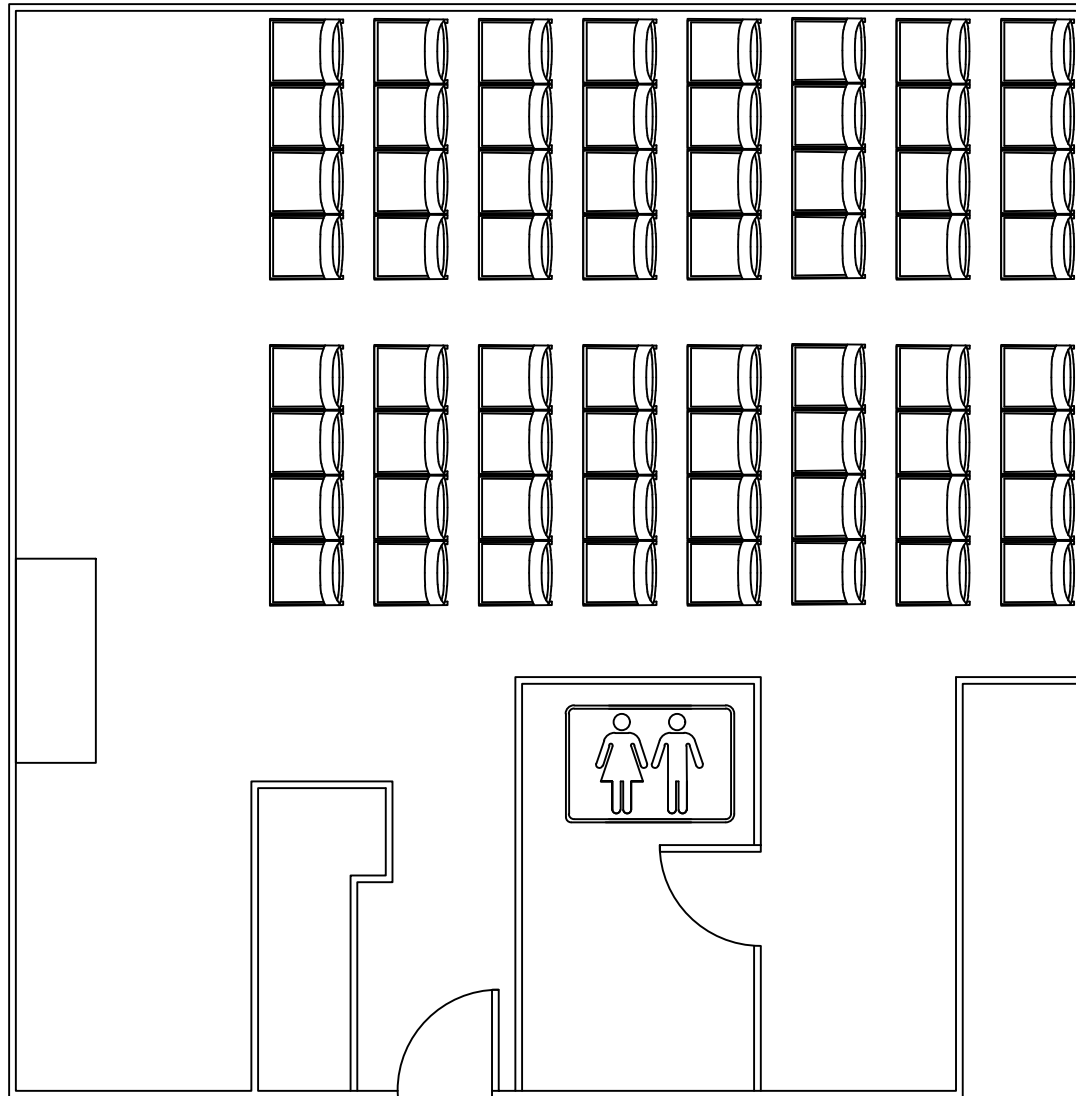

418

LE CONCORDE

SALLE: 418			
CLIENT:		FAIT LE:	
FICHER:		WO:	FAIT PAR: COORDO
DATE:	STYLE: THÉÂTRE - 64 PAX		