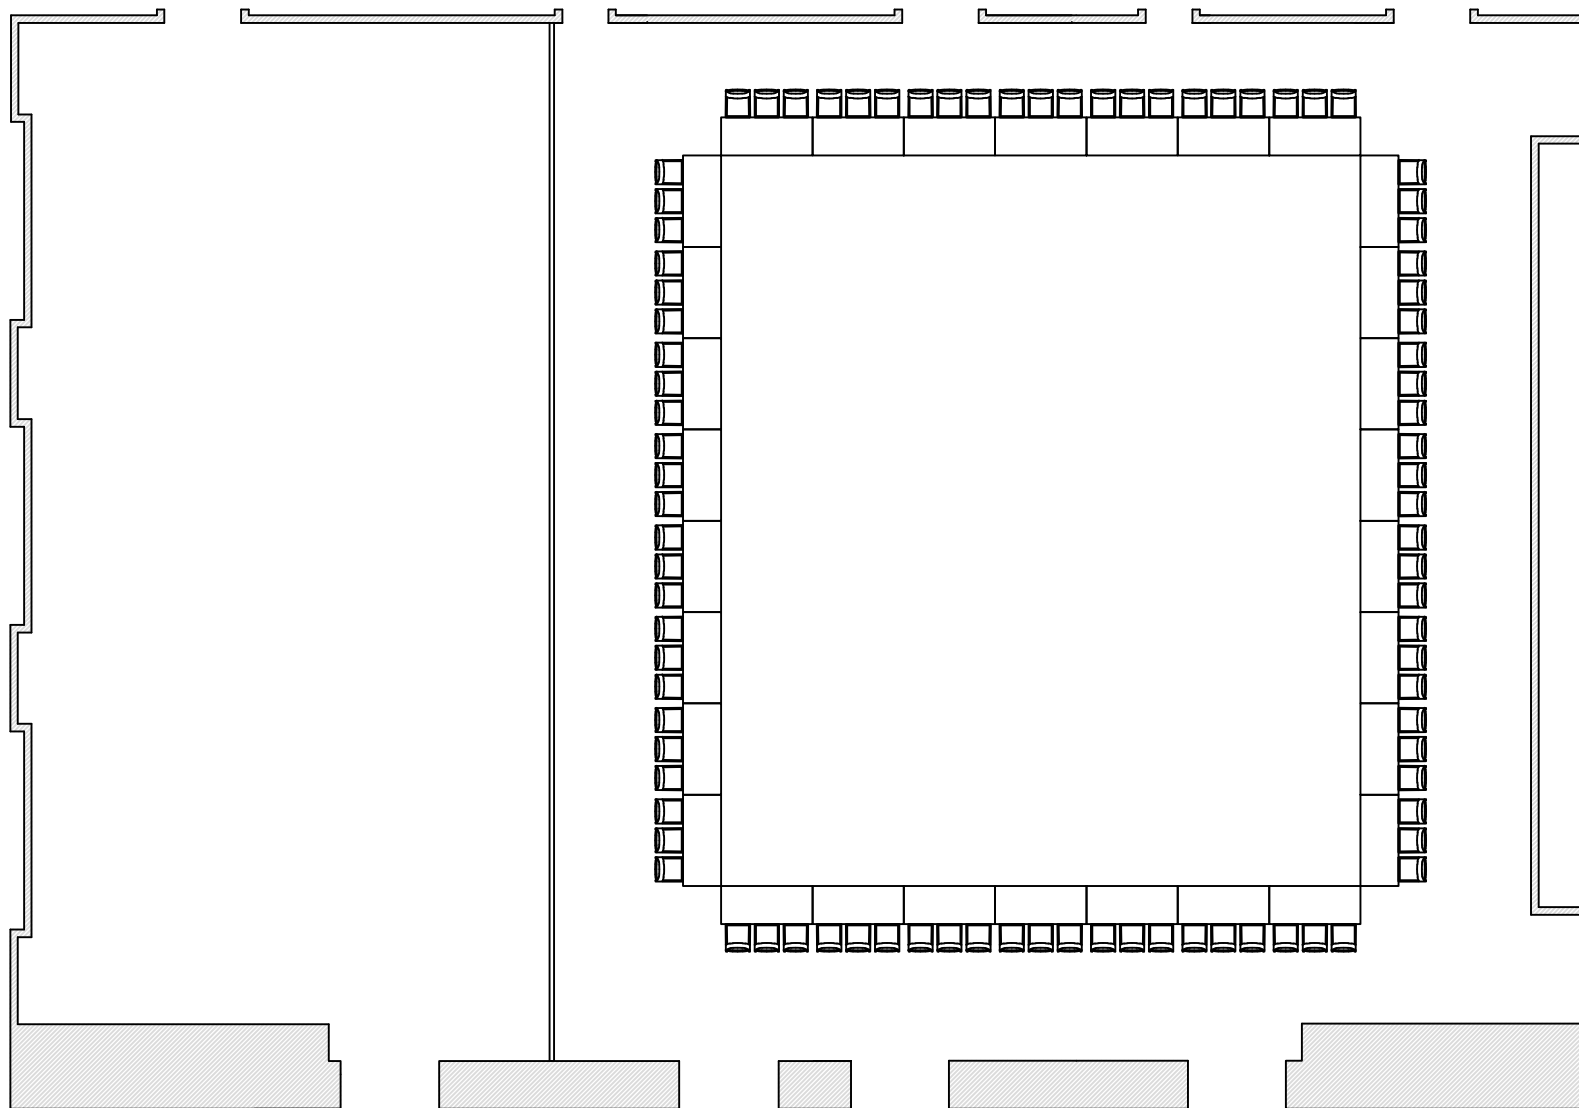

# LE CONCORDE

SALLE: SALLE DE BAL

CLIENT:

FAIT LE:

FICHER:

PAX: 90

FAIT PAR:  
COORDO

DATE:

STYLE: CARRÉ CENTRE OUVERT