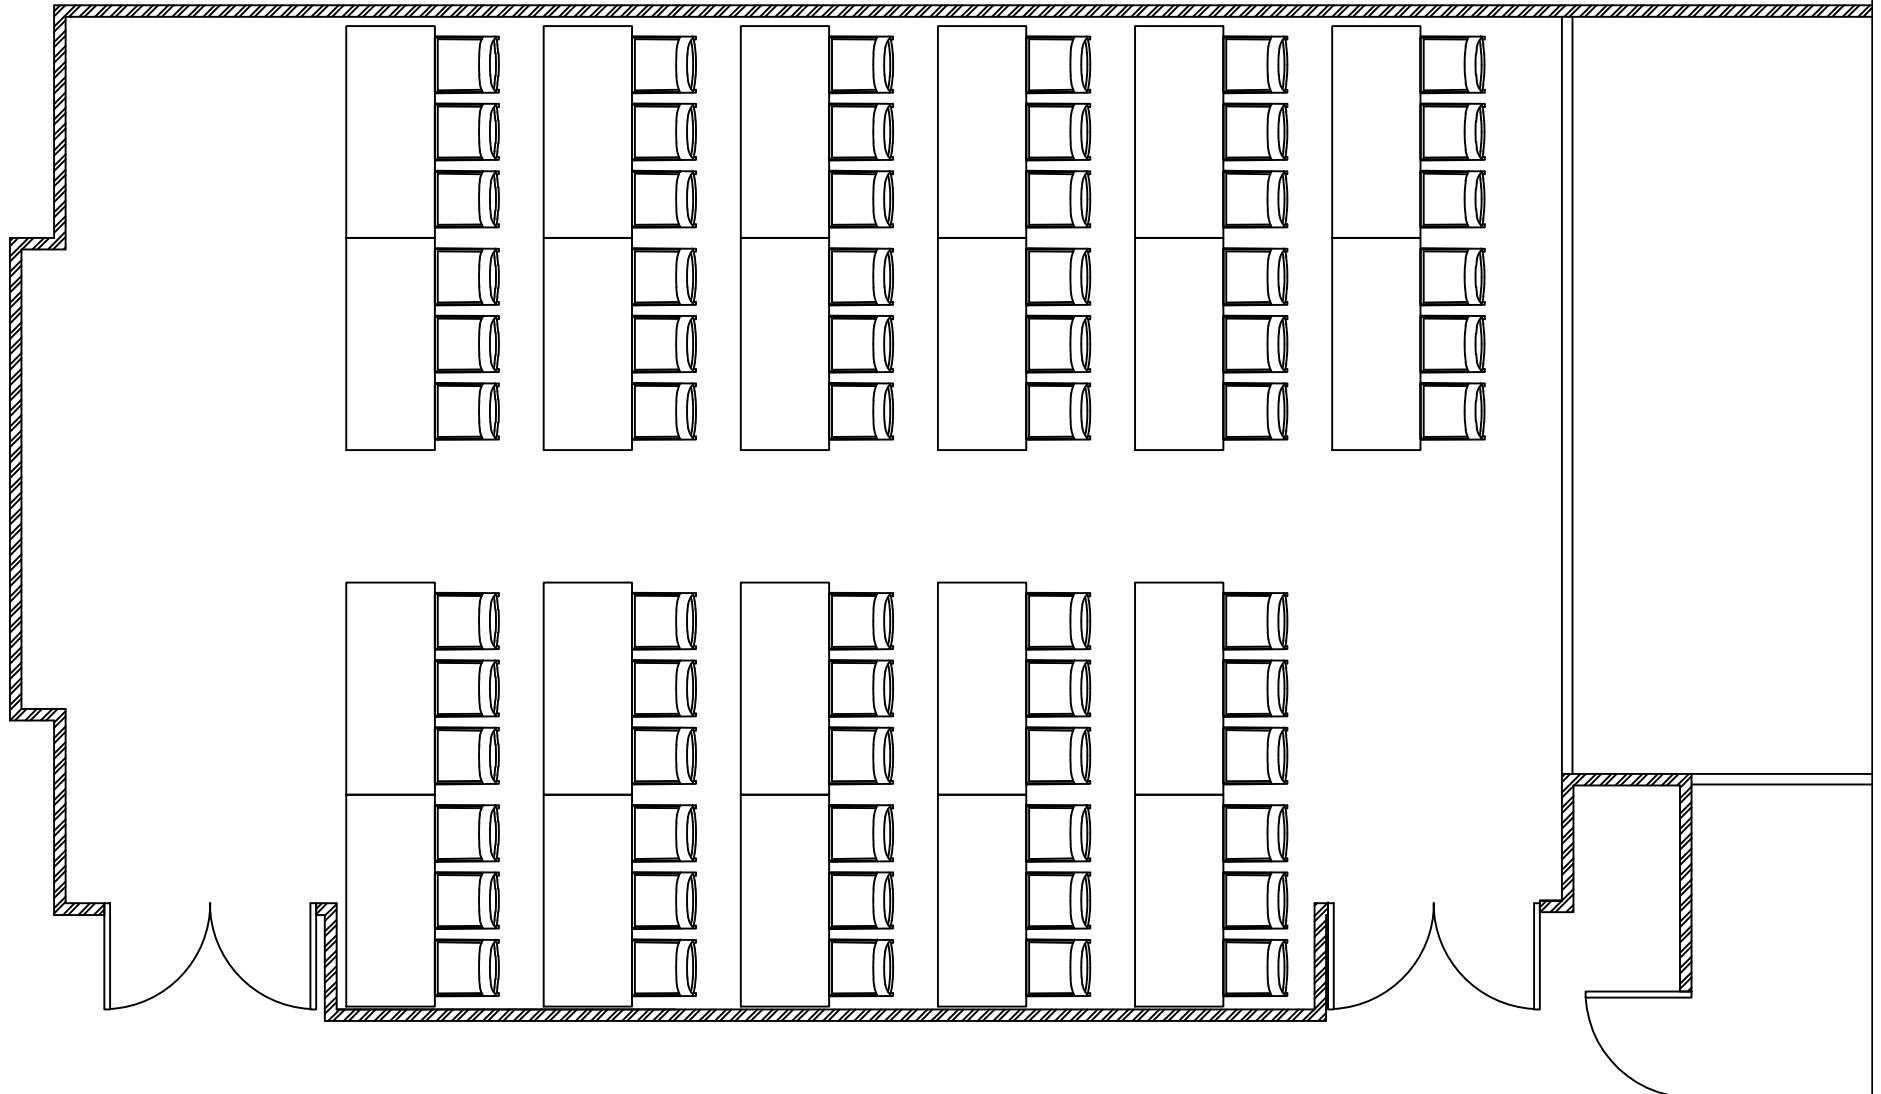

# LE CONCORDE

SALLE: LEDUC-FORTIN		FAIT LE:	
CLIENT:		WO:	
FICHER: LEDUC-FORTIN-MORICE-LISMER.DWG		FAIT PAR: COORDO	
DATE:	STYLE: BANQUET - 66 PAX		