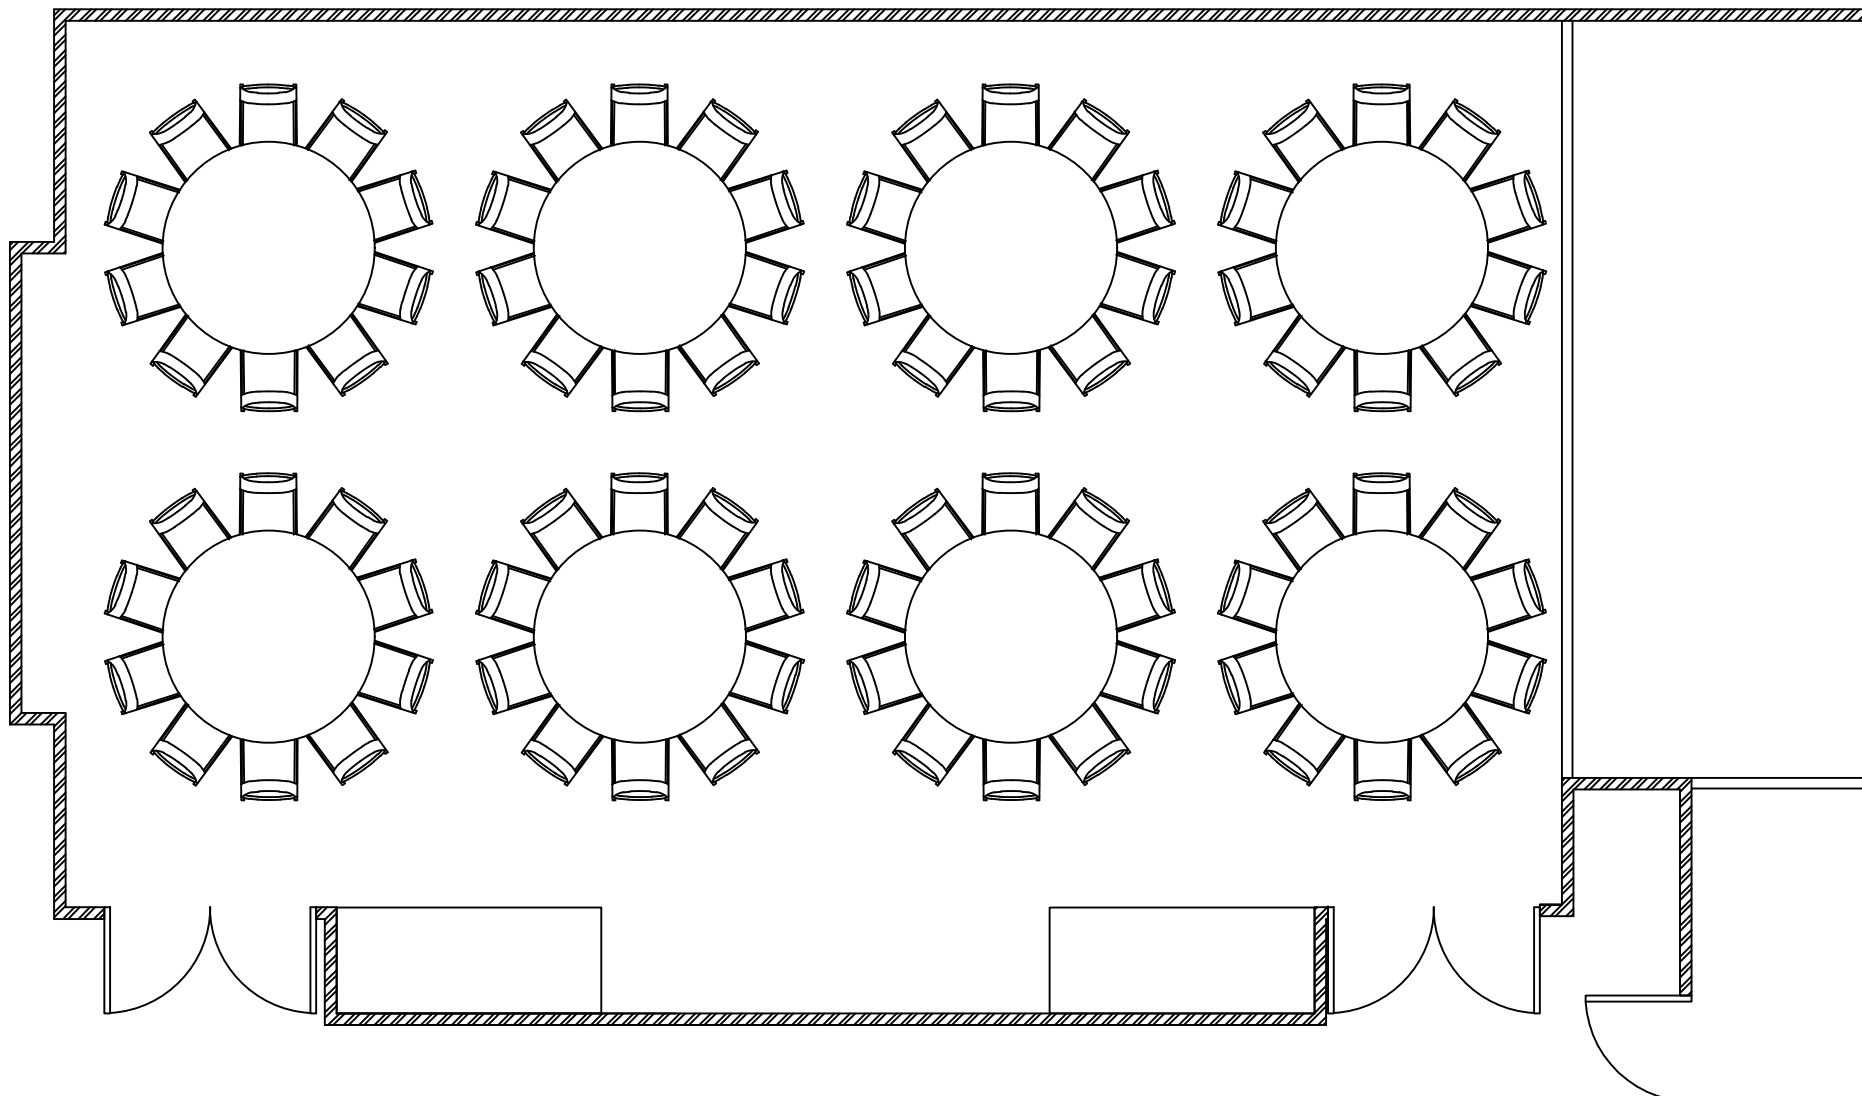

FORTIN

LEDUC

LE CONCORDE

SALLE: LEDUC-FORTIN

CLIENT:

FAIT LE:

FICHER:

WO:

FAIT PAR:
COORDO

DATE:

STYLE:

BANQUET - 80 PAX