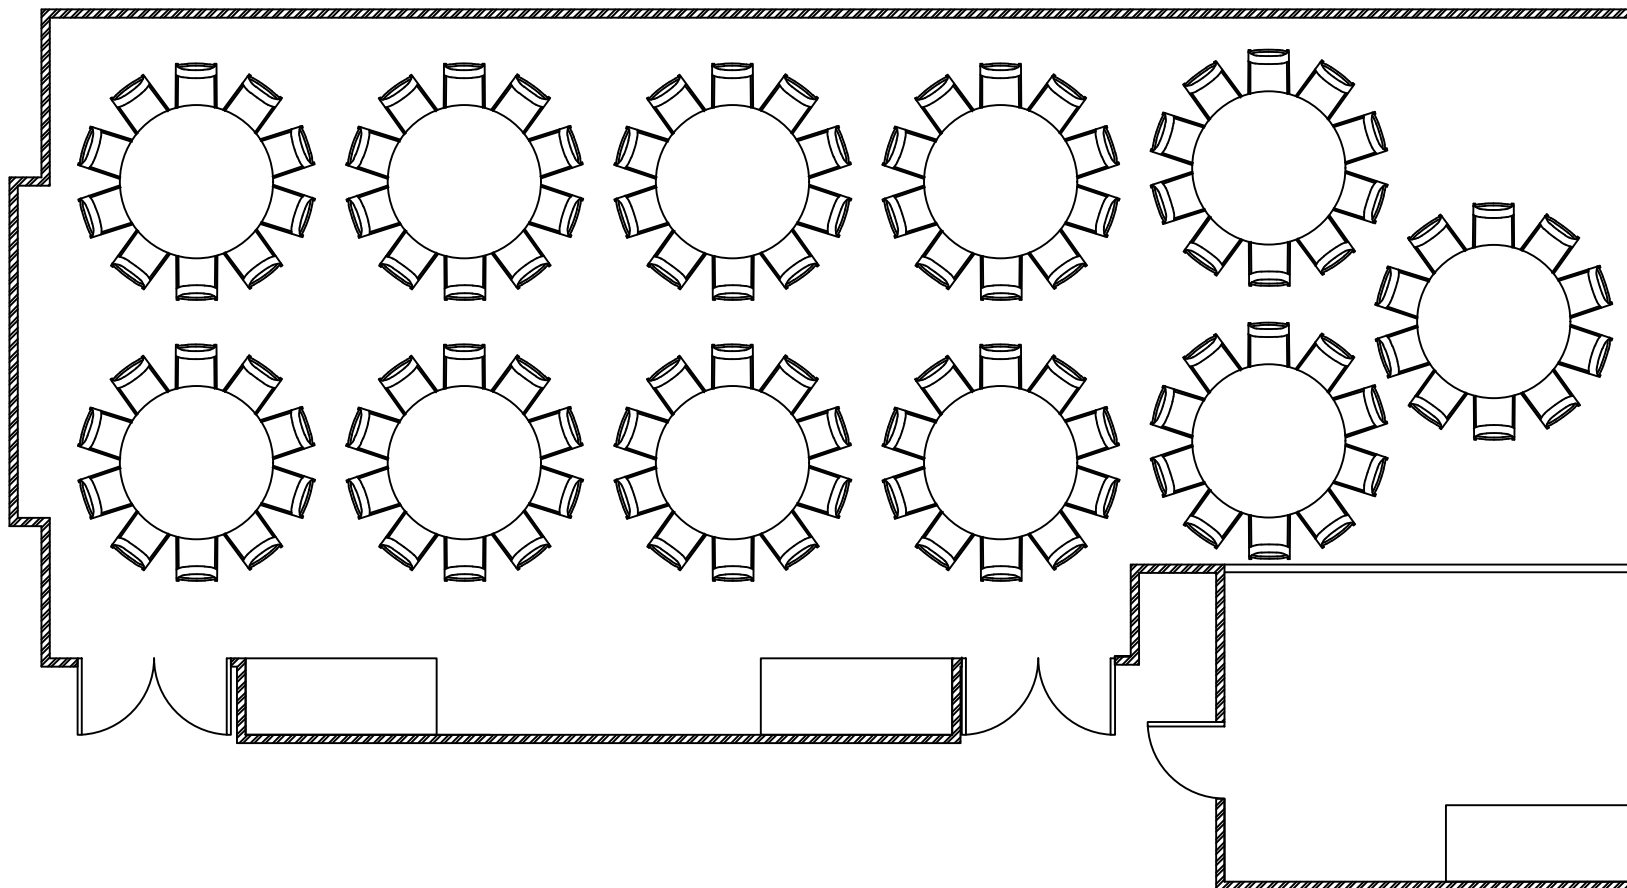

FORTIN

LEDUC

LISMER

MORRICE

LE CONCORDE

SALLE: LISMER-LEDUC-FORTIN

CLIENT:

FAIT LE:

FICHER:

WO:

FAIT PAR:
COORDO

DATE:

STYLE:

BANQUET - 110 PAX