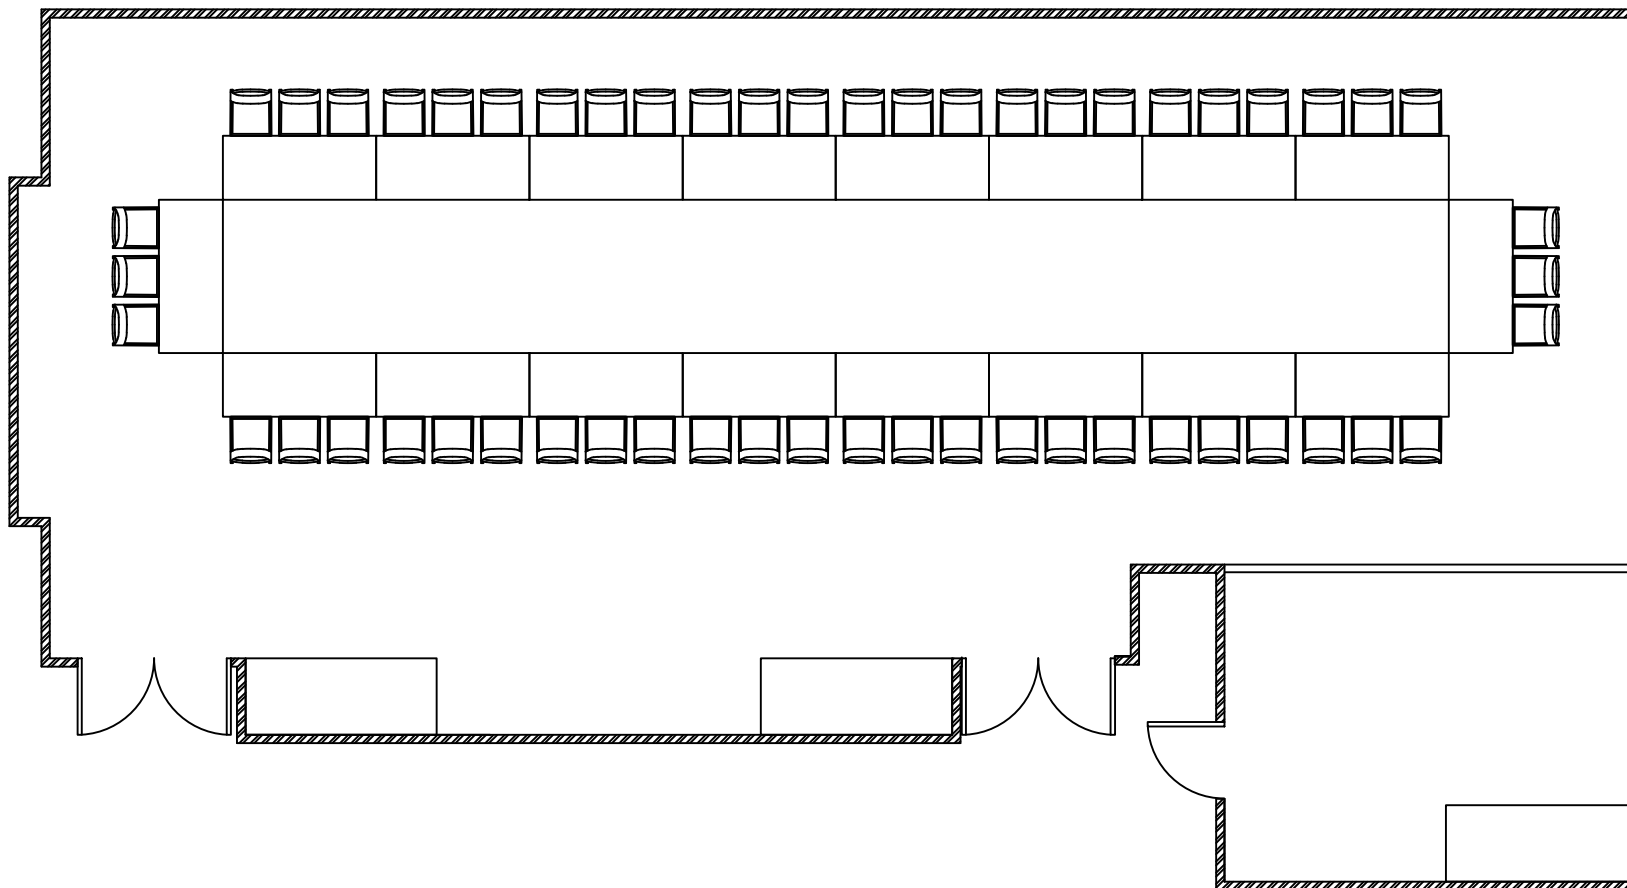

FORTIN

LEDUC

LISMER

MORRICE

LE CONCORDE

SALLE: LISMER-LEDUC-FORTIN			
CLIENT:		FAIT LE:	
FICHER:		WO:	FAIT PAR: COORDO
DATE:	STYLE: CARRÉ CENTRE OUVERT - 54 PAX		