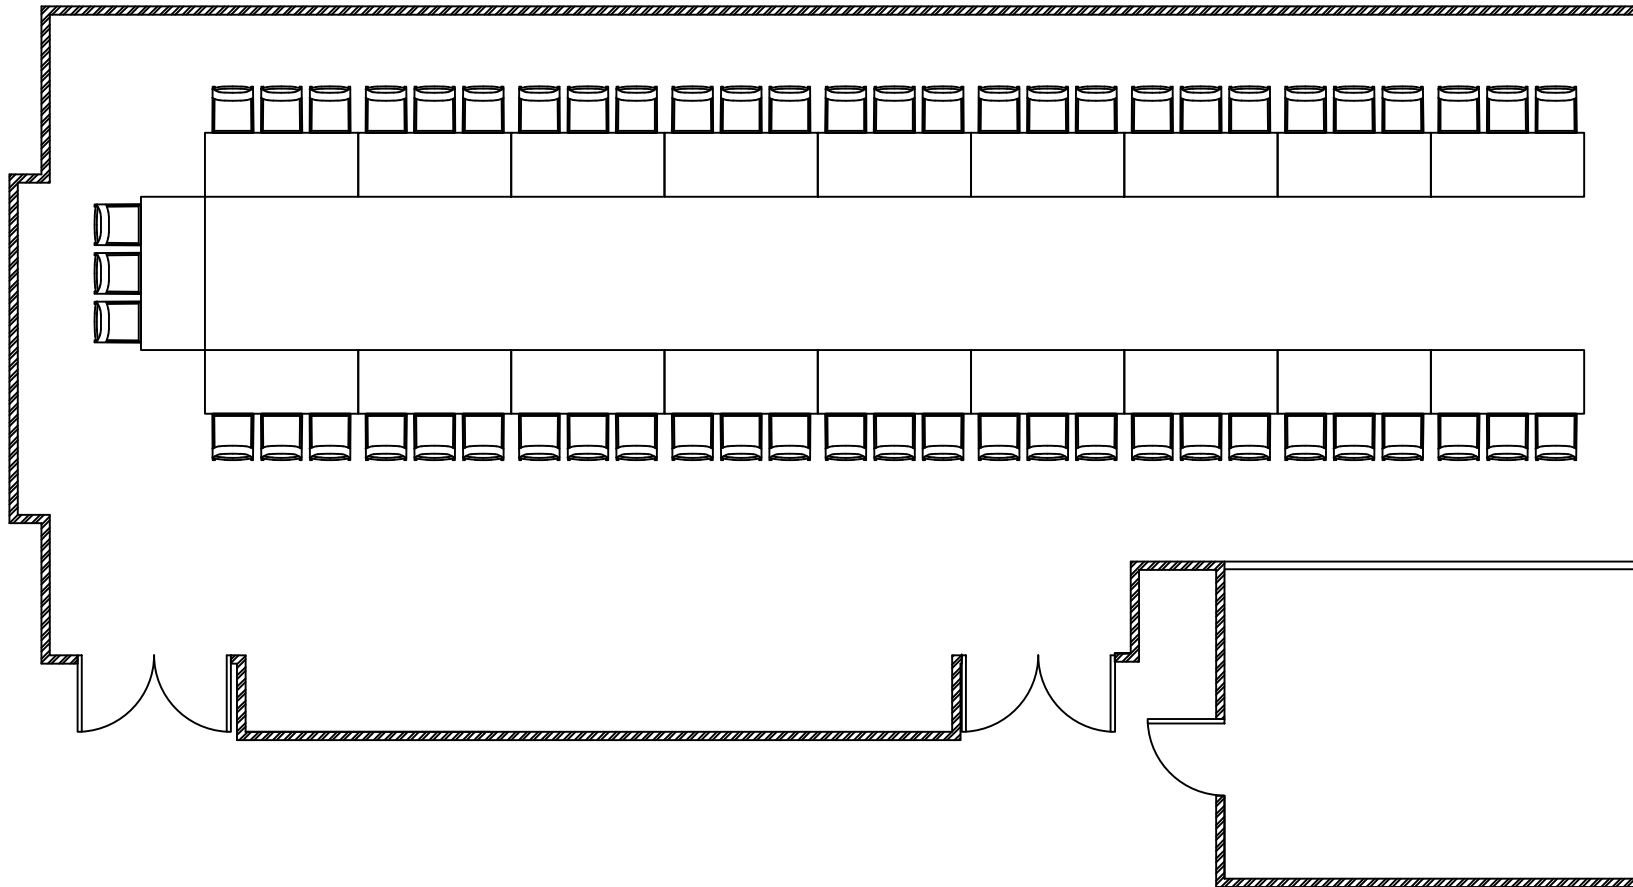

FORTIN

LEDUC

LISMER

MORRICE

LE CONCORDE

SALLE: LISMER-LEDUC-FORTIN			
CLIENT:		FAIT LE:	
FICHER: LEDUC-FORTIN-MORRICE-LISMER.DWG		WO:	FAIT PAR: COORDO
DATE:	STYLE: U-SHAPE - 57 PAX		