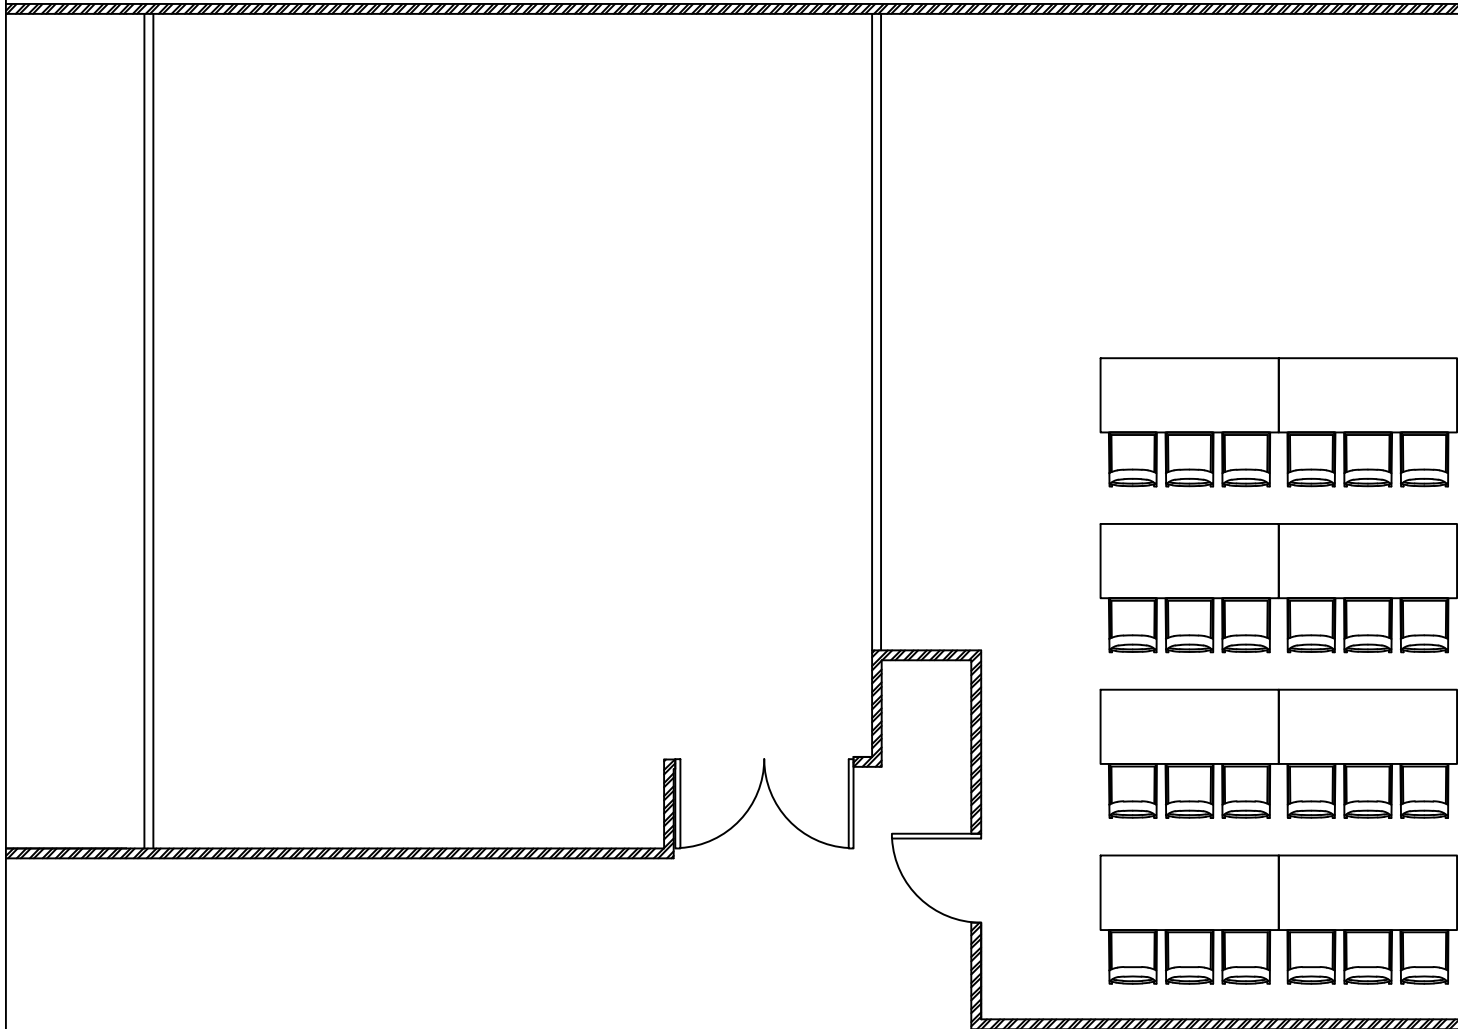

LEDUC

LISMER

MORRICE

**LE  
CONCORDE**

SALLE: MORRICE-LISMER			
CLIENT:		FAIT LE:	
FICHER: LEDUC-FORTIN-MORICE-LISMER.DWG		WO:	FAIT PAR: COORDO
DATE:	STYLE: ÉCOLE 30" - 24 PAX		