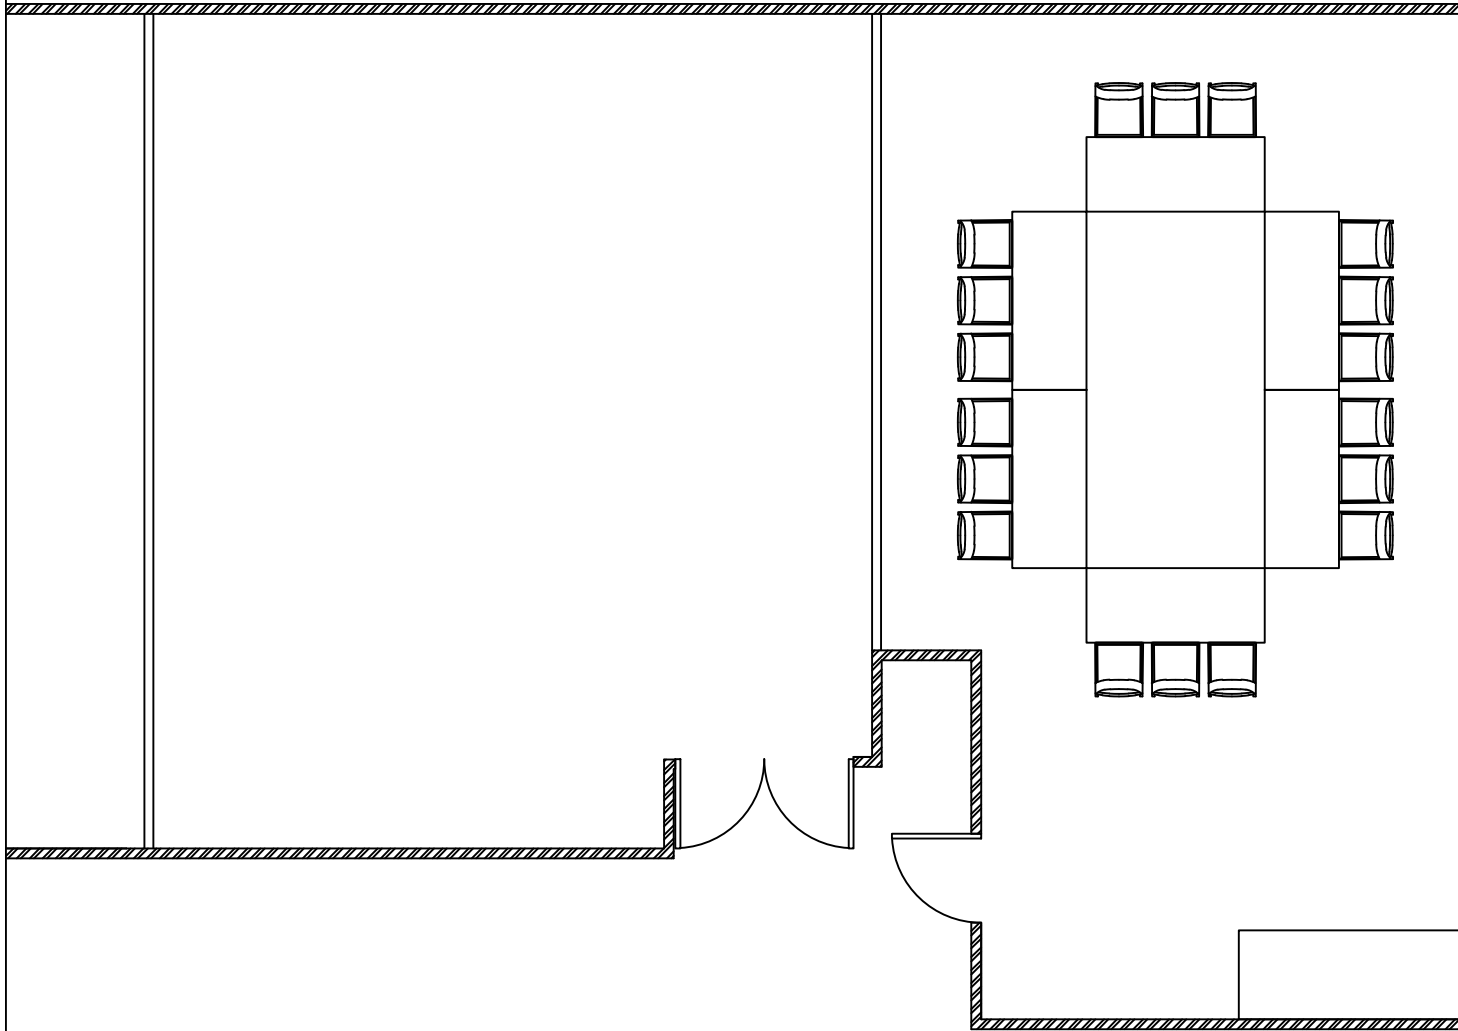

LEDUC

LISMER

MORRICE