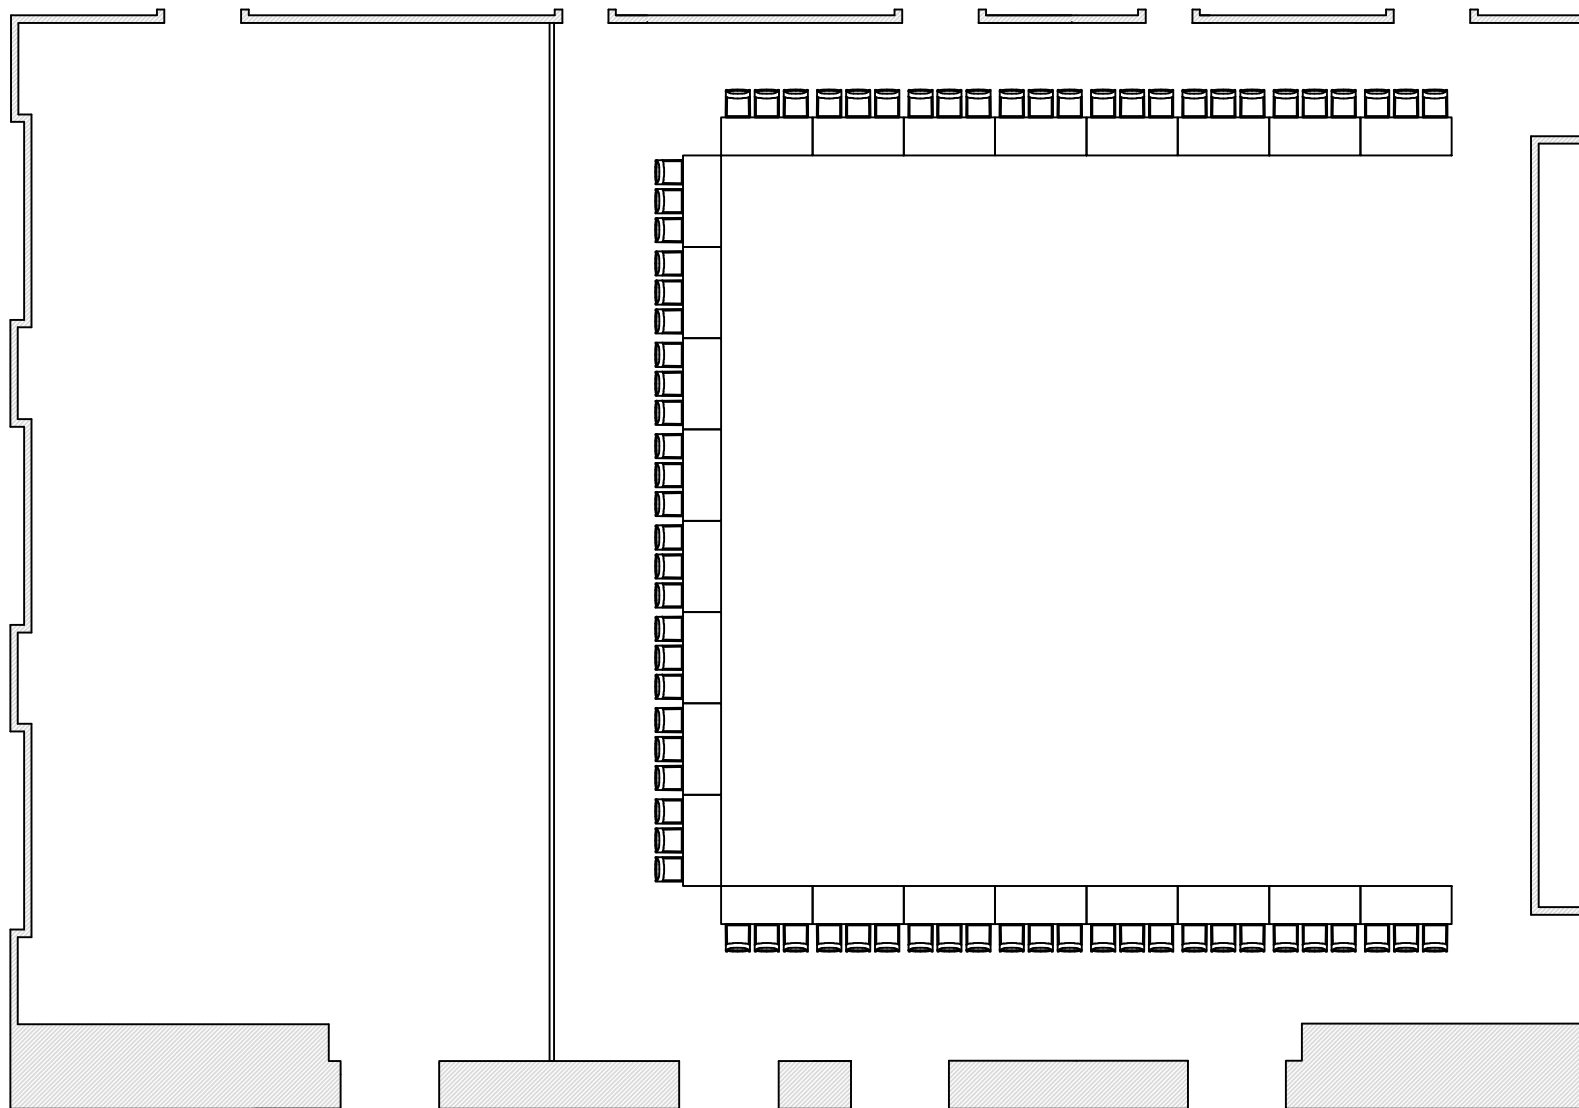

Panneau électrique

Suzor

Corridor de services

Kreighoff

Borduas

**LE
CONCORDE**

SALLE: SALLE DE BAL

CLIENT:

FAIT LE:

FICHER:

PAX: 72

FAIT PAR:
COORDO

DATE:

STYLE: U-SHAPE E-O