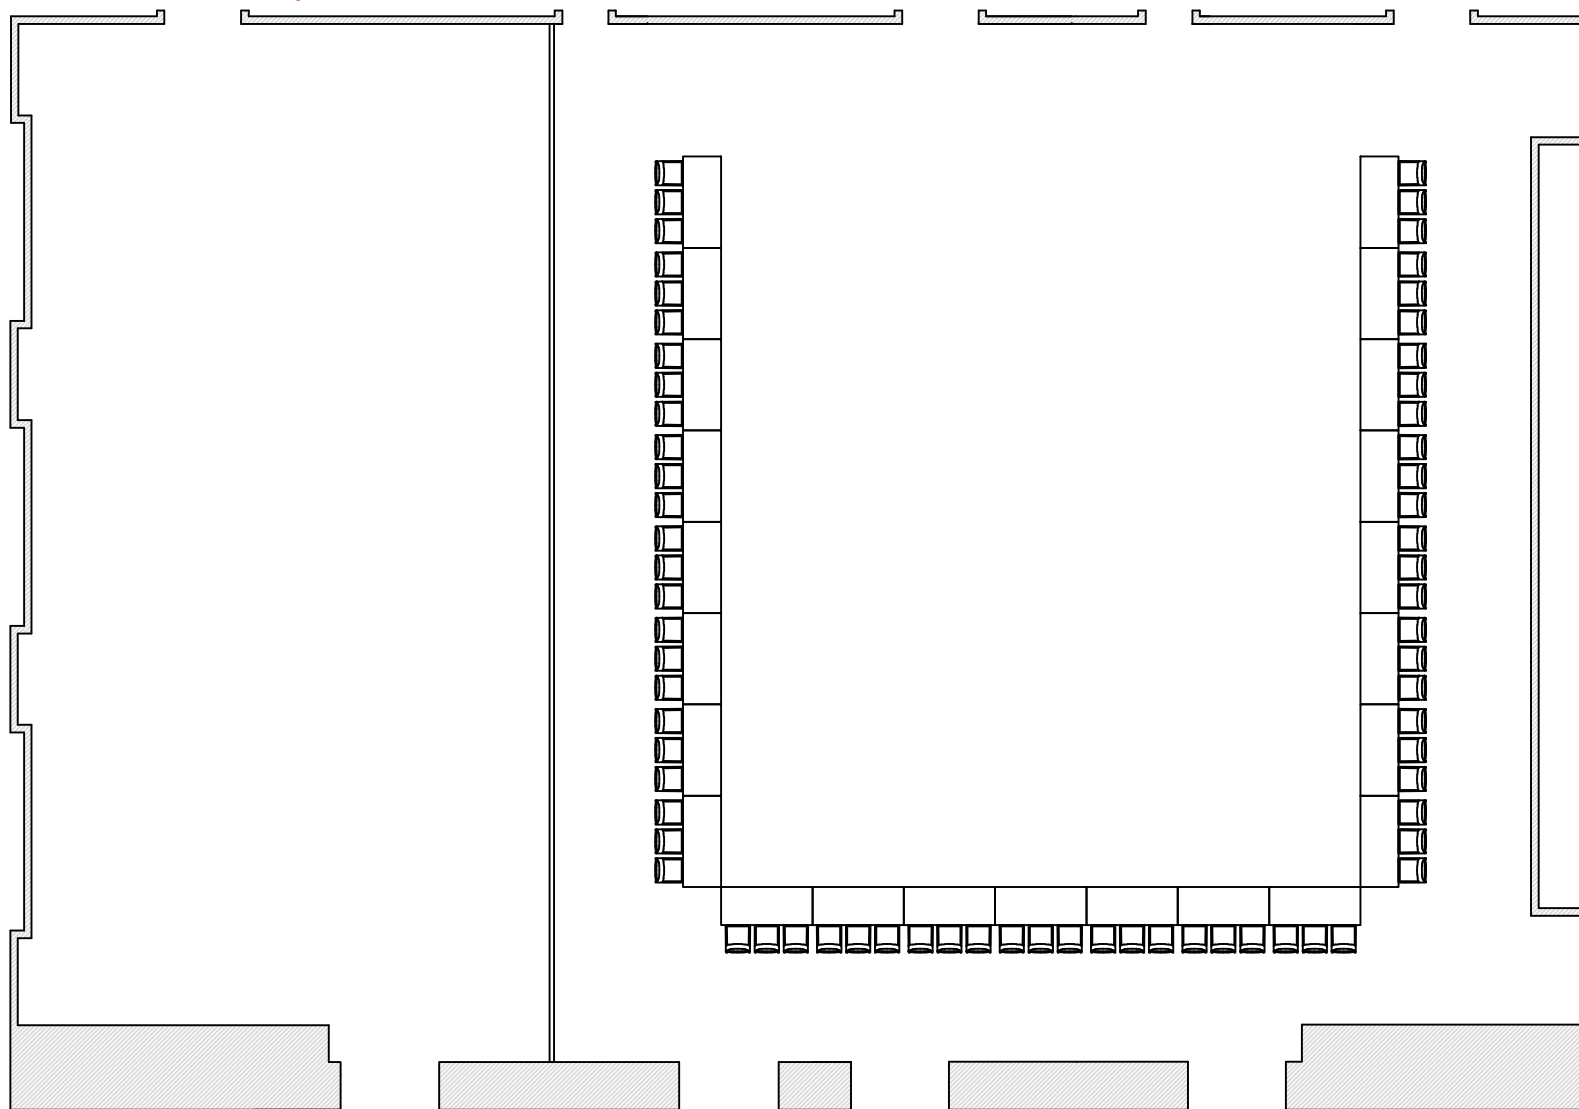

Panneau électrique

Suzor

Corridor de services

Kreighoff

Borduas

**LE
CONCORDE**

SALLE: SALLE DE BAL

CLIENT:

FAIT LE:

FICHER:

PAX: 69

FAIT PAR:
COORDO

DATE:

STYLE: U-SHAPE N-S